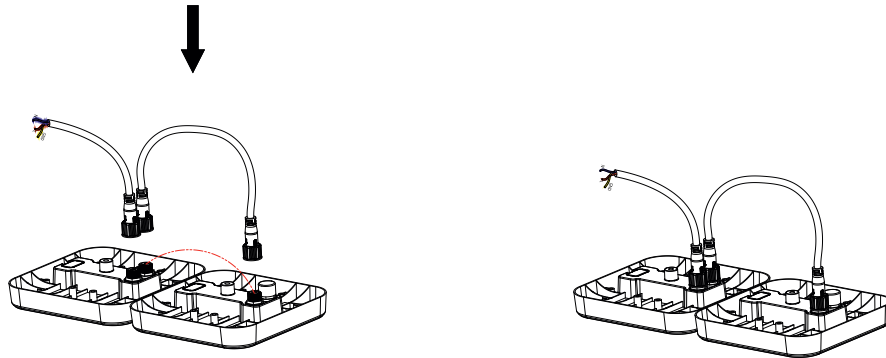

OPTONICA

Lampada industriale High Bay Manuale d'uso

Caratteristiche e vantaggi

- Design con raffreddamento integrato, compatto, elegante ed efficiente.
- Design UFO e struttura ultrasottile. L'alluminio pressofuso migliora la dissipazione del calore.
- Alta efficienza luminosa con chip di marche note. Illuminazione uniforme e ad alto flusso luminoso.
- Driver LIFUD/MEANWELL per prestazioni affidabili a lungo termine.
- Alte prestazioni, alto fattore di potenza (PF), senza sfarfallio.
- Protezione IP65 – resistente all'acqua, adatta ad ambienti difficili.

Specifiche

Tensione	AC180-260V 50/60Hz
Fattore di potenza	>0.9
Potenza	50W
Efficienza luminosa	110-120lm/W
Indice di resa cromatica (CRI)	>80
Materiale	Corpo in alluminio nero con lente ottica
Angolo del fascio	90°
Temperatura colore	3000K - 4000K - 6500K 3 CCT Switched
Temperatura di esercizio	-20°C — +50°C
Grado di protezione	IP65
Colore della scocca	Nero

Dimensioni e componenti

installazione:

1.

2.

3.

Questo prodotto deve essere smaltito responsabilmente al termine della sua vita utile. Si prega di riciclare dove esistono strutture adeguate. Rivolgersi alle autorità locali o al rivenditore per informazioni sul riciclaggio (Direttiva sui rifiuti di apparecchiature elettriche ed elettroniche – RAEE).