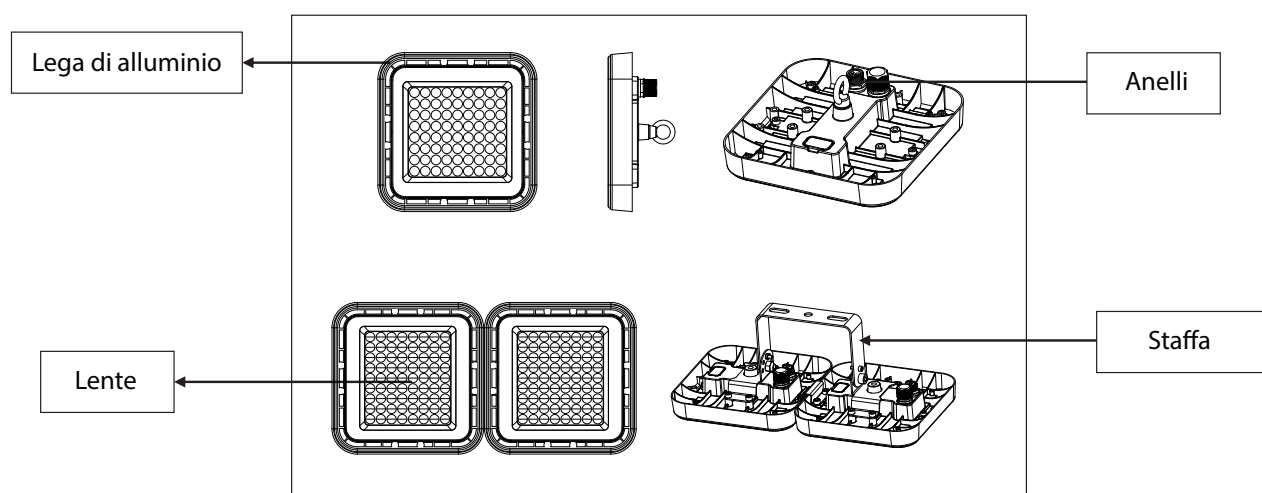

OPTONICA

Lampada industriale High Bay Manuale d'uso

Caratteristiche e vantaggi

- Design con raffreddamento integrato, compatto, elegante ed efficiente.
- Design UFO e struttura ultrasottile. L'alluminio pressofuso migliora la dissipazione del calore.
- Alta efficienza luminosa con chip di marche note. Illuminazione uniforme e ad alto flusso luminoso.
- Driver LIFUD/MEANWELL per prestazioni affidabili a lungo termine.
- Alte prestazioni, alto fattore di potenza (PF), senza sfarfallio.
- Protezione IP65 – resistente all'acqua, adatta ad ambienti difficili.

Specifiche

Tensione	AC180-260V 50/60Hz
Fattore di potenza	>0.9
Potenza	50W
Efficienza luminosa	110-120lm/W
Indice di resa cromatica (CRI)	>80
Materiale	Corpo in alluminio nero con lente ottica
Angolo del fascio	90°
Temperatura colore	3000K - 4000K - 6500K 3 CCT Switched
Temperatura di esercizio	-20°C — +50°C
Grado di protezione	IP65
Colore della scocca	Nero

Dimensioni e componenti

installazione:

1.

2.

3.

Questo prodotto deve essere smaltito responsabilmente al termine della sua vita utile. Si prega di riciclare dove esistono strutture adeguate. Rivolgersi alle autorità locali o al rivenditore per informazioni sul riciclaggio (Direttiva sui rifiuti di apparecchiature elettriche ed elettroniche – RAEE).