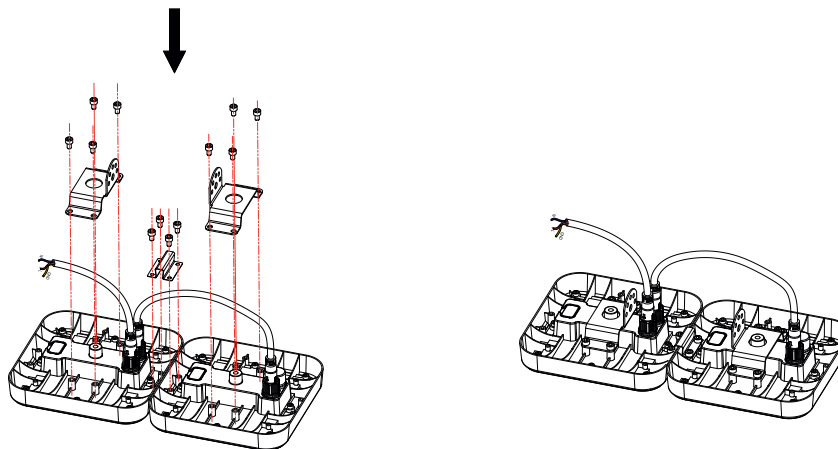

Specifiche

Tensione	AC180-260V 50/60Hz
Fattore di potenza	>0.9
Potenza	50W
Efficienza luminosa	110-120lm/W
Indice di resa cromatica (CRI)	>80
Materiale	Corpo in alluminio nero con lente ottica
Angolo del fascio	90°
Temperatura colore	3000K - 4000K - 6500K 3 CCT Switched
Temperatura di esercizio	-20°C — +50°C
Grado di protezione	IP65
Colore della scocca	Nero

Dimensioni e componenti

installazione:

1.

2.

3.

Questo prodotto deve essere smaltito responsabilmente al termine della sua vita utile. Si prega di riciclare dove esistono strutture adeguate. Rivolgersi alle autorità locali o al rivenditore per informazioni sul riciclaggio (Direttiva sui rifiuti di apparecchiature elettriche ed elettroniche – RAEE).